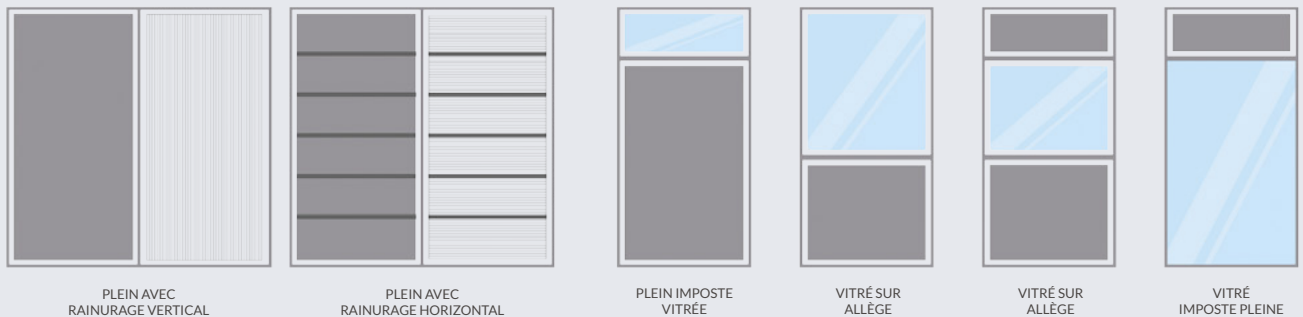

Evajoncia

Descriptif Produit

Cloison amovible à joints creux verticaux et/ou horizontaux.

Certifications

Isolation acoustique
de 43 dB (rw)

STRUCTURE

- Ossature aluminium
- Epaisseur 116 mm
- Modulation standard 1035 mm ou 2070 mm
- Jonction joint creux de 10 mm (à régler en fonction des choix esthétiques)
- Hauteur maximum standard 3 mètres
- Angle multi-directionnel
- Angle 2D carré, arrondi ou invisible

FINITIONS

- Revêtement mélaminé, stratifié ou autres
- Chant PVC ou simple
- Coloris aluminium standard : Blanc RAL 9010, Noir 2100 Sablé, Gris métallisé RAL 9006.
- Autres coloris RAL ou Anodisé sur demande

DIFFÉRENTS TYPES DE MODULES

BLOC PORTE

- Huisserie arrondie ou carrée, montage avec équerres à pions
- Porte bois de 40 mm
- Porte clarit
- Porte cadre aluminium
- Paumelles réversibles réglables sans entaillage
- Porte coulissante

REPLISSAGES

- 2 panneaux agglo de 19 mm revêtus chants plaqués
- Possibilité d'avoir une face joint creux et l'autre en panneau de plaque de plâtre ou aggloméré
- Isolation acoustique laine de 85 mm

DÉCLINAISONS

- Doublage
- Cloison basse